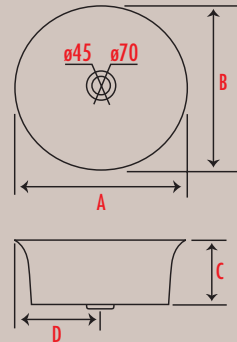

Tazon

A	B	C	D
420	420	150	210

TAZON COUNTER TOP