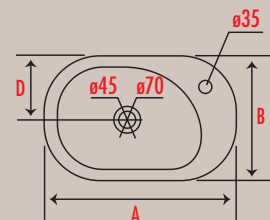

STERLING

bathroom products
for style and quality

Eck

A	B	C	D
530	400	150	200

ECK COUNTER TOP

Pearl

A	B	C	C1	D	E
460	385	130	125	267	55

PEARL COUNTER TOP

Riva

A	B	C	D	E
500	475	150	195	230

RIVA COUNTER TOP

Myall

A	B	C	D	E	F	G
685	440	140	190	285	600	210

MYALL COUNTER TOP

Scatola

A	B	C	D
460	410	180	210

SCATOLA COUNTER TOP

Bonito

A	B	C	D	E
435	425	200	315	220

BONITO COUNTER TOP/WALL HUNG

Angolo

A	B	C
415	415	180

ANGOLO WALL HUNG

Klein