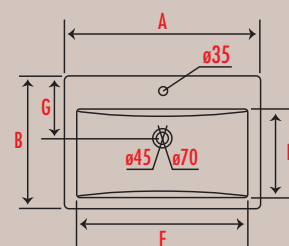

STERLING

bathroom products
for style and quality

Eck

A	B	C	D
530	400	150	200

ECK COUNTER TOP

Pearl

A	B	C	C1	D	E
460	385	130	125	267	55

PEARL COUNTER TOP

Riva

A	B	C	D	E
500	475	150	195	230

RIVA COUNTER TOP

Myall

A	B	C	D	E	F	G
685	440	140	190	285	600	210

MYALL COUNTER TOP

Scatola

A	B	C	D
460	410	180	210

SCATOLA COUNTER TOP

Bonito

A	B	C	D	E
435	425	200	315	220

BONITO COUNTER TOP/WALL HUNG

Angolo

A	B	C
415	415	180

ANGOLO WALL HUNG

Klein