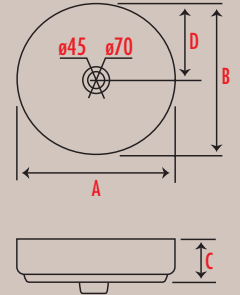

A	B	C	E	D
400	340	175	55	150

KLEIN WALL HUNG

Lavabo

A	B	C	D	E	F
615	490	490	330	190	60

LAVABO WALL HUNG

Sereno

A	B	C	D	E
430	430	160	215	325

SERENO SEMI-RECESS, NO TAPHOLE

Bola

A	B	C	D
310	310	135	12

BOLA INSET

Barri

A	B	C	D
410	410	140	205

BARRI COUNTER TOP

Fiori

A	B	C	D
410	410	140	205