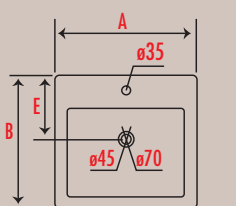

STERLING

bathroom products
for style and quality

Eck

A	B	C	D
530	400	150	200

ECK COUNTER TOP

Pearl

A	B	C	C1	D	E
460	385	130	125	267	55

PEARL COUNTER TOP

Riva

A	B	C	D	E
500	475	150	195	230

RIVA COUNTER TOP

Myall

A	B	C	D	E	F	G
685	440	140	190	285	600	210

MYALL COUNTER TOP

Scatola

A	B	C	D
460	410	180	210