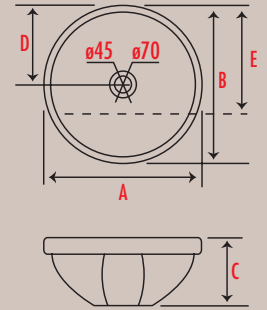

A	B	C	E	D
400	340	175	55	150

KLEIN WALL HUNG

Lavabo

A	B	C	D	E	F
615	490	490	330	190	60

LAVABO WALL HUNG

Sereno

A	B	C	D	E
430	430	160	215	325

SERENO SEMI-RECESS, NO TAPHOLE

Bola

A	B	C	D
310	310	135	12

BOLA INSET

Barri

A	B	C	D
410	410	140	205

BARRI COUNTER TOP

Fiori

A	B	C	D
410	410	140	205