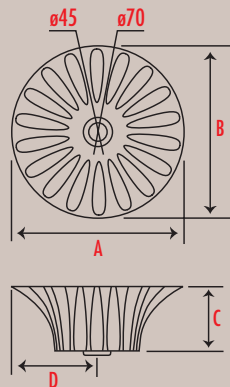

A	B	C	E	D
400	340	175	55	150

KLEIN WALL HUNG

Lavabo

A	B	C	D	E	F
615	490	490	330	190	60

LAVABO WALL HUNG

Sereno

A	B	C	D	E
430	430	160	215	325

SERENO SEMI-RECESS, NO TAPHOLE

Bola

A	B	C	D
310	310	135	12

BOLA INSET

Barri

A	B	C	D
410	410	140	205

BARRI COUNTER TOP

Fiori

A	B	C	D
410	410	140	205