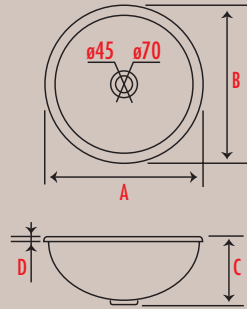

A	B	C	E	D
400	340	175	55	150

KLEIN WALL HUNG

Lavabo

A	B	C	D	E	F
615	490	490	330	190	60

LAVABO WALL HUNG

Sereno

A	B	C	D	E
430	430	160	215	325

SERENO SEMI-RECESS, NO TAPHOLE

Bola

A	B	C	D
310	310	135	12

BOLA INSET

Barri

A	B	C	D
410	410	140	205

BARRI COUNTER TOP

Fiori

A	B	C	D
410	410	140	205