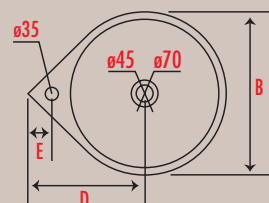

STERLING

bathroom products
for style and quality

Eck

A	B	C	D
530	400	150	200

ECK COUNTER TOP

Pearl

A	B	C	C1	D	E
460	385	130	125	267	55

PEARL COUNTER TOP

Riva

A	B	C	D	E
500	475	150	195	230

RIVA COUNTER TOP

Myall

A	B	C	D	E	F	G
685	440	140	190	285	600	210

MYALL COUNTER TOP

Scatola

A	B	C	D
460	410	180	210