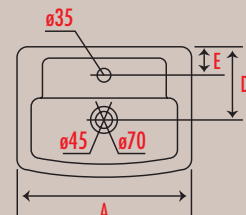

Riva

A	B	C	D	E
500	475	150	195	230

RIVA COUNTER TOP

Myall

A	B	C	D	E	F	G
685	440	140	190	285	600	210

MYALL COUNTER TOP

Scatola

A	B	C	D
460	410	180	210

SCATOLA COUNTER TOP

Bonito

A	B	C	D	E
435	425	200	315	220

BONITO COUNTER TOP/WALL HUNG

Angolo

A	B	C
415	415	180

ANGOLO WALL HUNG

Klein

A	B	C	E	D
400	340	175	55	150

KLEIN WALL HUNG

Lavabo

A	B	C	D	E	F
615	490	490	330	190	60

LAVABO WALL HUNG

Sereno

A	B	C	D	E
430	430	160	215	325

SERENO SEMI-RECESS, NO TAPHOLE

Bola

A	B	C	D
310	310	135	12

BOLA INSET

Barri

A	B	C	D
410	410	140	205

BARRI COUNTER TOP

Fiori

A	B	C	D
410	410	140	205