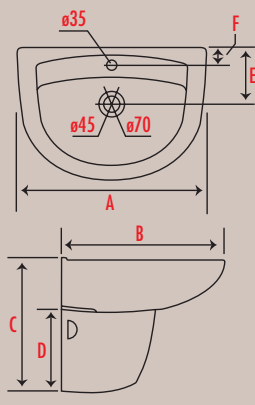

Riva

A	B	C	D	E
500	475	150	195	230

RIVA COUNTER TOP

Myall

A	B	C	D	E	F	G
685	440	140	190	285	600	210

MYALL COUNTER TOP

Scatola

A	B	C	D
460	410	180	210

SCATOLA COUNTER TOP

Bonito

A	B	C	D	E
435	425	200	315	220

BONITO COUNTER TOP/WALL HUNG

Angolo

A	B	C
415	415	180

ANGOLO WALL HUNG

Klein

A	B	C	E	D
400	340	175	55	150

KLEIN WALL HUNG

Lavabo

A	B	C	D	E	F
615	490	490	330	190	60

LAVABO WALL HUNG

Sereno

A	B	C	D	E
430	430	160	215	325

SERENO SEMI-RECESS, NO TAPHOLE

Bola

A	B	C	D
310	310	135	12

BOLA INSET

Barri

A	B	C	D
410	410	140	205

BARRI COUNTER TOP

Fiori

A	B	C	D
410	410	140	205