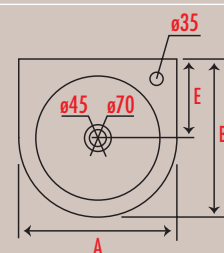

Riva

A	B	C	D	E
500	475	150	195	230

RIVA COUNTER TOP

Myall

A	B	C	D	E	F	G
685	440	140	190	285	600	210

MYALL COUNTER TOP

Scatola

A	B	C	D
460	410	180	210

SCATOLA COUNTER TOP

Bonito

A	B	C	D	E
435	425	200	315	220

BONITO COUNTER TOP/WALL HUNG

Angolo

A	B	C
415	415	180

ANGOLO WALL HUNG

Klein