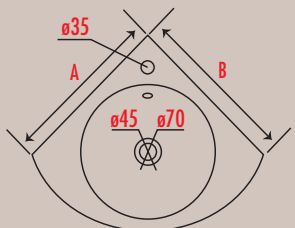

Riva

A	B	C	D	E
500	475	150	195	230

RIVA COUNTER TOP

Myall

A	B	C	D	E	F	G
685	440	140	190	285	600	210

MYALL COUNTER TOP

Scatola

A	B	C	D
460	410	180	210

SCATOLA COUNTER TOP

Bonito

A	B	C	D	E
435	425	200	315	220

BONITO COUNTER TOP/WALL HUNG

Angolo

A	B	C
415	415	180

ANGOLO WALL HUNG

Klein

A	B	C	E	D
400	340	175	55	150

KLEIN WALL HUNG

Lavabo

A	B	C	D	E	F
615	490	490	330	190	60

LAVABO WALL HUNG

Sereno

A	B	C	D	E
430	430	160	215	325

SERENO SEMI-RECESS, NO TAPHOLE

Bola

A	B	C	D
310	310	135	12

BOLA INSET

Barri

A	B	C	D
410	410	140	205

BARRI COUNTER TOP

Fiori

A	B	C	D
410	410	140	205