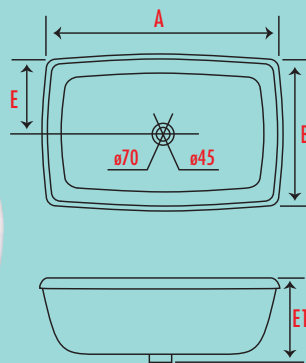

COUNTER TOP

A	B	C	E	E1
470	905	210	200	65

Cottura

COTTURA

COUNTER TOP

A	B	E	E1
530	345	170	175

Altura

ALTURA