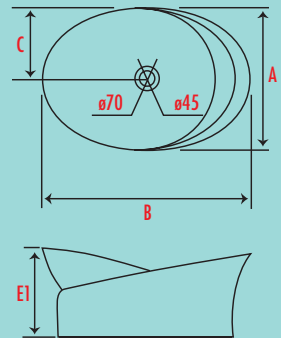

Ojo

OJO COUNTER TOP

A	B	C	E1
395	600	120	150

Quadrato

QUADRATO COUNTER TOP/WALL HUNG

A	B	C	E
450	535	155	65

Argine

ARGINE COUNTER TOP

A	B	C	E	E1
470	475	180	260	70

Tulipano

TULIPANO COUNTER TOP

A	B	C	E1
360	590	180	220

Barco

BARCO COUNTER TOP

A	B	C	E	E1
610	385	190	175	45

Salada