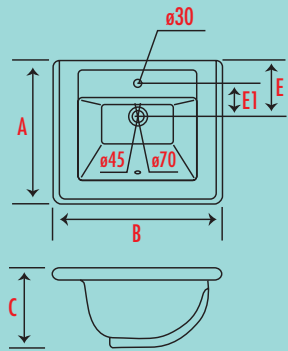

COUNTER TOP

A	B	C	E	E1
465	470	225	170	65

Como

COMO

COUNTER TOP

A	B	C	E	E1
500	610	220	200	75

Nuovo

NUOVO

COUNTER TOP

A	B	C	E	E1
470	905	210	200	65

Cottura

COTTURA

COUNTER TOP

A	B	E	E1
530	345	170	175

Altura

ALTURA