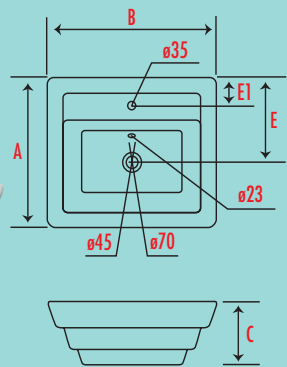

Ojo

OJO COUNTER TOP

A	B	C	E1
395	600	120	150

Quadrato

QUADRATO COUNTER TOP/WALL HUNG

A	B	C	E
450	535	155	65

Argine

ARGINE COUNTER TOP

A	B	C	E	E1
470	475	180	260	70

Tulipano

TULIPANO COUNTER TOP

A	B	C	E1
360	590	180	220

Barco

BARCO COUNTER TOP

A	B	C	E	E1
610	385	190	175	45

Salada

SALADA COUNTER TOP

A	B	C	E
410	410	155	205

Torre

TORRE

PEDESTAL

A	B	C	E	E1
495	605	600	205	80

Cilindro

CILINDRO