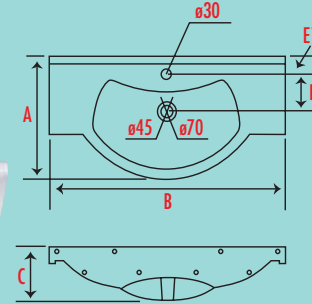

COUNTER TOP

A	B	C	E	E1
465	470	225	170	65

Como

COMO

COUNTER TOP

A	B	C	E	E1
500	610	220	200	75

Nuovo

NUOVO

COUNTER TOP

A	B	C	E	E1
470	905	210	200	65

Cottura

COTTURA

COUNTER TOP

A	B	E	E1
530	345	170	175

Altura

ALTURA