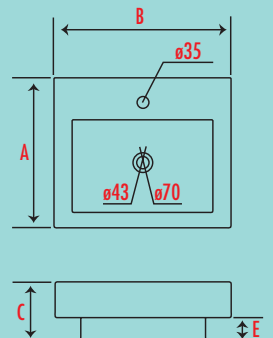

Ojo

OJO COUNTER TOP

A	B	C	E1
395	600	120	150

Quadrato

QUADRATO COUNTER TOP/WALL HUNG

A	B	C	E
450	535	155	65

Argine

ARGINE COUNTER TOP

A	B	C	E	E1
470	475	180	260	70

Tulipano

TULIPANO COUNTER TOP

A	B	C	E1
360	590	180	220

Barco

BARCO COUNTER TOP

A	B	C	E	E1
610	385	190	175	45

Salada

SALADA COUNTER TOP

A	B	C	E
410	410	155	205

Torre

TORRE

PEDESTAL

A	B	C	E	E1
495	605	600	205	80

Cilindro

CILINDRO