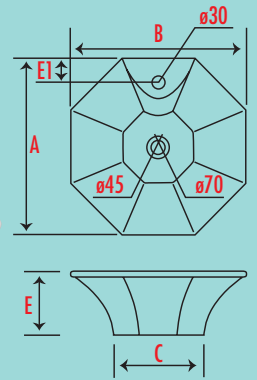

SALADA COUNTER TOP

A	B	C	E
410	410	155	205

Torre

TORRE

PEDESTAL

A	B	C	E	E1
495	605	600	205	80

Cilindro

CILINDRO

COUNTER TOP

A	B	C	E	E1
470	470	140	235	65

Disco

DISCO

COUNTER TOP

A	B	C
500	250	150

Octo

OCTO

COUNTER TOP

A	B	C	E	E1
465	470	225	170	65

Como

COMO

COUNTER TOP

A	B	C	E	E1
500	610	220	200	75

Nuovo

NUOVO

COUNTER TOP

A	B	C	E	E1
470	905	210	200	65

Cottura

COTTURA

COUNTER TOP

A	B	E	E1
530	345	170	175

Altura

ALTURA