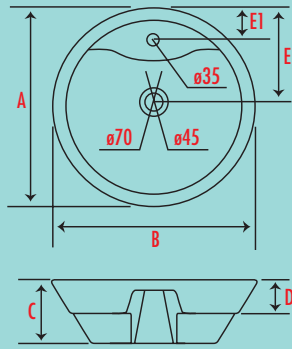

Celeste

CELESTE COUNTER TOP

A	B	C	D	E	E1
435	425	165	90	220	65