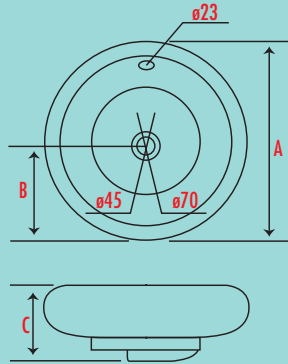

SALADA COUNTER TOP

A	B	C	E
410	410	155	205

Torre

TORRE

PEDESTAL

A	B	C	E	E1
495	605	600	205	80

Cilindro

CILINDRO

COUNTER TOP

A	B	C	E	E1
470	470	140	235	65

Disco

DISCO

COUNTER TOP

A	B	C
500	250	150

Octo

OCTO

COUNTER TOP

A	B	C	E	E1
465	470	225	170	65

Como

COMO

COUNTER TOP

A	B	C	E	E1
500	610	220	200	75

Nuovo

NUOVO

COUNTER TOP

A	B	C	E	E1
470	905	210	200	65

Cottura

COTTURA

COUNTER TOP

A	B	E	E1
530	345	170	175

Altura

ALTURA