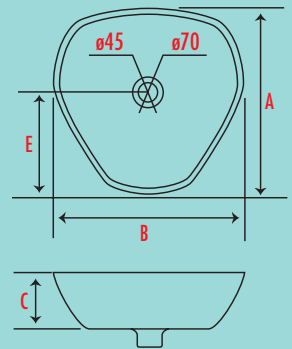

STERLING

vitreous china products
for style and quality

Celeste

CELESTE COUNTER TOP

A	B	C	D	E	E1
435	425	165	90	220	65

Abstracto

ABSTRACTO COUNTER TOP

A	B	C	E
420	435	130	225

Ojo

OJO COUNTER TOP

A	B	C	E1
395	600	120	150

Quadrato

QUADRATO COUNTER TOP/WALL HUNG

A	B	C	E
450	535	155	65

Argine

ARGINE COUNTER TOP

A	B	C	E	E1
470	475	180	260	70

Tulipano

TULIPANO COUNTER TOP

A	B	C	E1
360	590	180	220

Barco

BARCO COUNTER TOP

A	B	C	E	E1
610	385	190	175	45

Salada

SALADA COUNTER TOP

A	B	C	E
410	410	155	205

Torre

TORRE

PEDESTAL

A	B	C	E	E1
495	605	600	205	80

Cilindro

CILINDRO