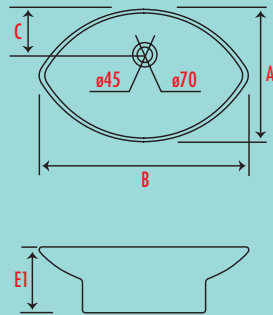

Ojo

OJO COUNTER TOP

A	B	C	E1
395	600	120	150

Quadrato

QUADRATO COUNTER TOP/WALL HUNG

A	B	C	E
450	535	155	65

Argine

ARGINE COUNTER TOP