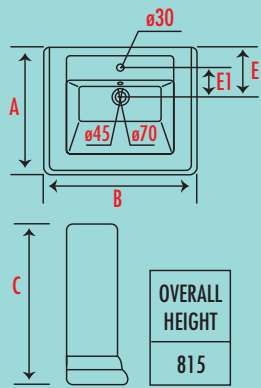

A	B	C	E	E1
470	475	180	260	70

Tulipano

TULIPANO COUNTER TOP

A	B	C	E1
360	590	180	220

Barco

BARCO COUNTER TOP

A	B	C	E	E1
610	385	190	175	45

Salada

SALADA COUNTER TOP

A	B	C	E
410	410	155	205

Torre

TORRE

PEDESTAL

A	B	C	E	E1
495	605	600	205	80

Cilindro

CILINDRO

COUNTER TOP

A	B	C	E	E1
470	470	140	235	65

Disco

DISCO

COUNTER TOP

A	B	C
500	250	150

Octo

OCTO

COUNTER TOP

A	B	C	E	E1
470	905	210	200	65

Cottura

COTTURA

COUNTER TOP

A	B	E	E1
530	345	170	175

Altura

ALTURA