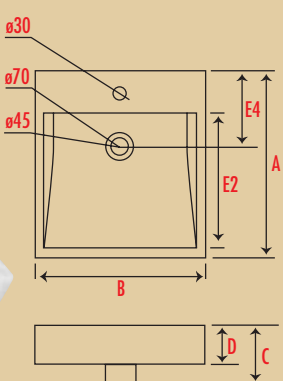

STERLING

vitreous china products
for style and quality

Tino

TINO COUNTER TOP

| A | B | C | E2 | E4 | F2 |
|-----|-----|-----|-----|-----|----|
| 390 | 390 | 130 | 185 | 370 | 20 |

Riva

RIVA SEMI-RECESSED (also in larger size)

| A | B | C | E2 | E4 |
|-----|-----|----|-----|-----|
| 450 | 455 | 80 | 130 | 175 |

Onda

ONDA COUNTER TOP

| A | B | C | D | E2 | E4 |
|-----|-----|-----|-----|-----|-----|
| 430 | 420 | 140 | 100 | 300 | 165 |

Fresca

FRESCA COUNTER TOP

| A | B | C | D | E2 | E4 |
|-----|-----|-----|-----|----|-----|
| 460 | 460 | 185 | 230 | 40 | 230 |

Grande

GRANDE COUNTER TOP

| A | B | C | E2 | E4 |
|-----|-----|-----|----|-----|
| 460 | 465 | 180 | 50 | 400 |