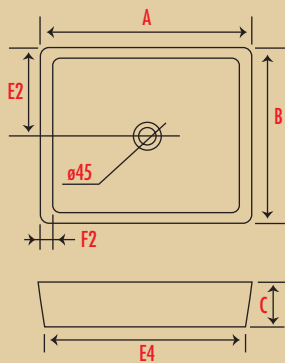

STERLING

vitreous china products
for style and quality

Tino

TINO COUNTER TOP

| A | B | C | E2 | E4 | F2 |
|-----|-----|-----|-----|-----|----|
| 390 | 390 | 130 | 185 | 370 | 20 |

Riva

RIVA SEMI-RECESSED (also in larger size)

| A | B | C | E2 | E4 |
|-----|-----|----|-----|-----|
| 450 | 455 | 80 | 130 | 175 |

Onda

ONDA COUNTER TOP

| A | B | C | D | E2 | E4 |
|-----|-----|-----|-----|-----|-----|
| 430 | 420 | 140 | 100 | 300 | 165 |

Fresca

FRESCA COUNTER TOP

| A | B | C | D | E2 | E4 |
|-----|-----|-----|-----|----|-----|
| 460 | 460 | 185 | 230 | 40 | 230 |

Grande

GRANDE COUNTER TOP

| A | B | C | E2 | E4 |
|-----|-----|-----|----|-----|
| 460 | 465 | 180 | 50 | 400 |